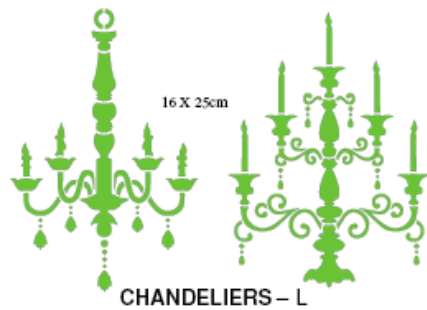

Dernière commande avant les vacances : le samedi 23 Juillet 2011

Eléonormania

Les nouveaux pochoirs :

Catalogue 2011

Eléonormania

La promotion en cours :

Du 1^{er} Juillet au 27 Août.

Choisissez votre pochoir en cadeau par tranche d'achat :