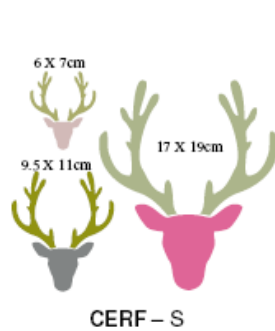

Dernière commande avant les vacances : le samedi 23 Juillet 2011

Eléonormania

Les nouveaux pochoirs :

Catalogue 2011

Eléonormania

La promotion en cours :

Du 1^{er} Juillet au 27 Août.

Choisissez votre pochoir en cadeau par tranche d'achat :